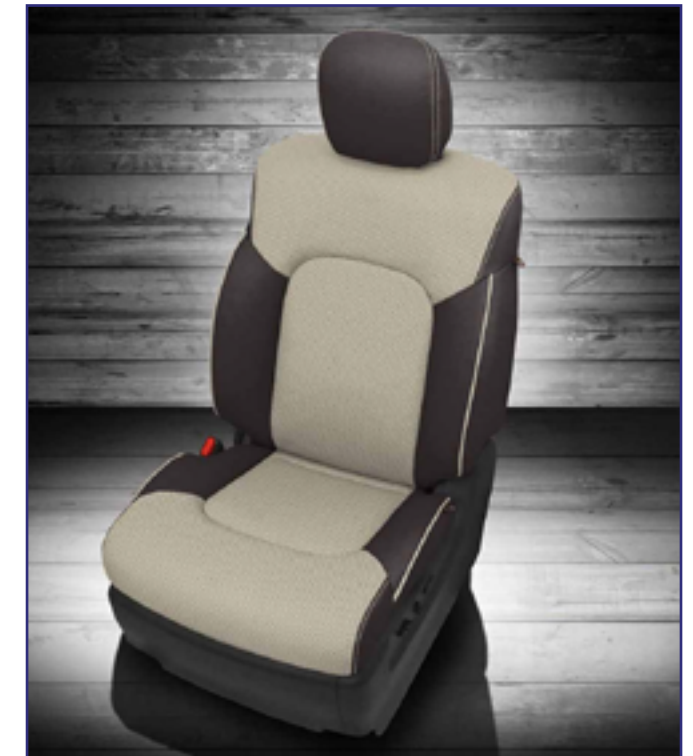

VIS CODE: K903-101
Dark Graphite wrap, Alabaster body, perf body, Alabaster wings, Alabaster contrast all stitch