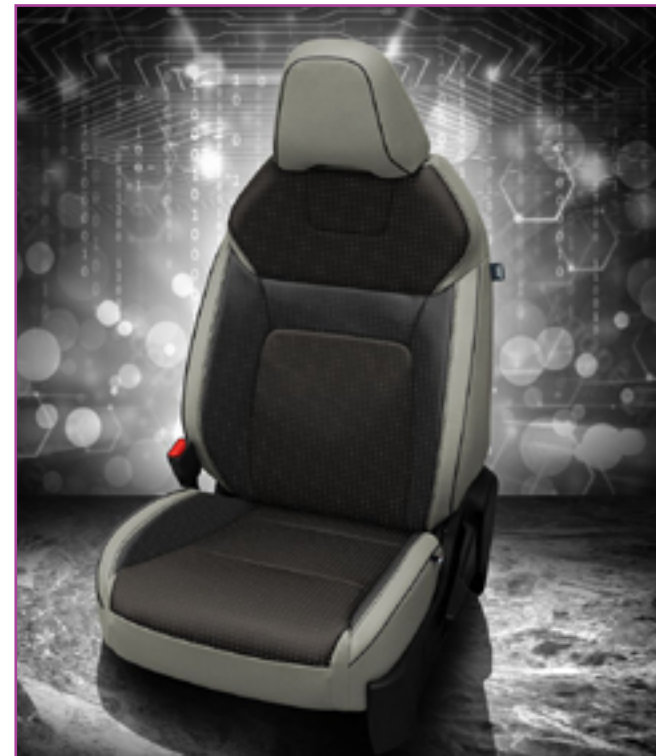

VIS CODE: K3362-283
Fossil wrap, Barracuda Flint body, Barracuda Flint wings, Black contrast all stitch, Black piping