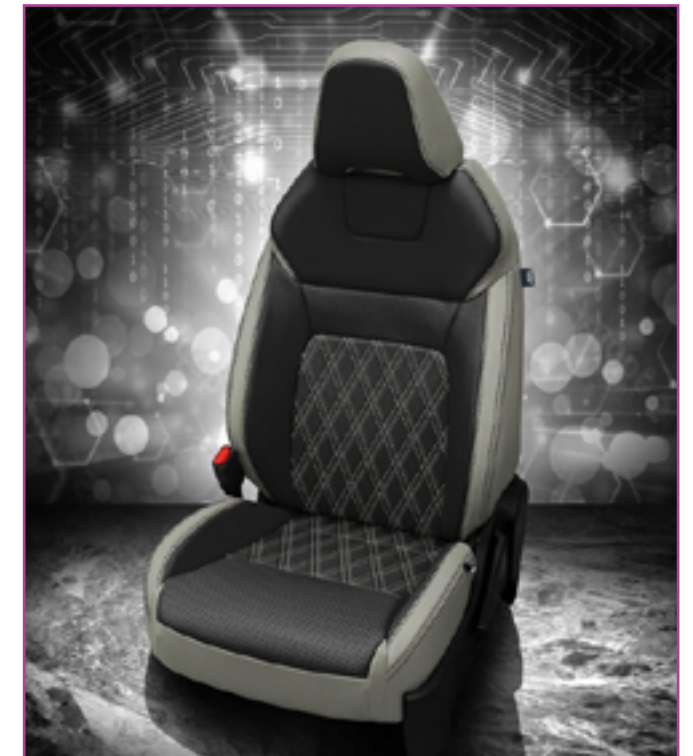

VIS CODE: K3364-283
Fossil wrap, Black center, perf combo, Black perf wings, Black contrast all stitch, TekStitch Double Diamond Insert, Fossil Tek Color